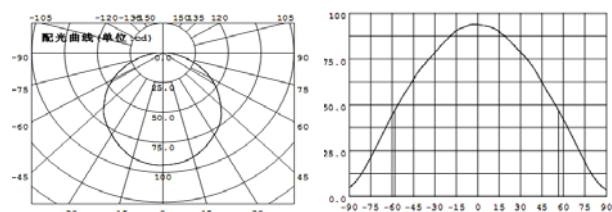

Natural White