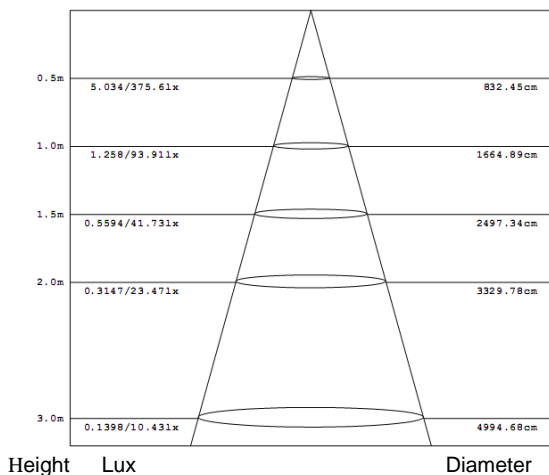

Natural White