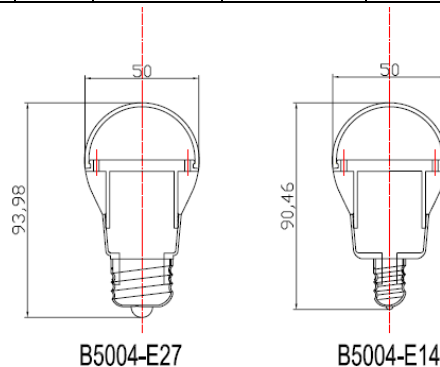

Specification:

Art. No	LED			Voltage (VAC)	Power (W)	PFC	Base	Dimension (mm)	Working temperature	Lifetime
	Origin	Lm/LED	mA							
B5004-E27(NW)	083BT	90-110	300	85-265	5(4X1W)	0.57	E27	φ 50x94	-5°C ~ +35°C	45000
B5004-E27(WW)	083BT	80-100	300	85-265	5(4X1W)	0.57	E27	φ 50x94	-5°C ~ +35°C	45000
B5004-E14(NW)	083BT	90-110	300	85-265	5(4X1W)	0.57	E14	φ 50x90.5	-5°C ~ +35°C	45000
B5004-E14(WW)	083BT	80-100	300	85-265	5(4X1W)	0.57	E14	φ 50x90.5	-5°C ~ +35°C	45000
B5004-B22(NW)	083BT	90-110	300	85-265	5(4X1W)	0.57	B22	φ 50x94	-5°C ~ +35°C	45000
B5004-B22 (WW)	083BT	80-100	300	85-265	5(4X1W)	0.57	B22	φ 50x94	-5°C ~ +35°C	45000

Packaging Information

Packing:108PCS / carton		
Box	52x52x101 (mm)	0.10 kg
Carton	57.5x26.5x36(cm)	12.2 kg

Optical Performance

Color	Lumens (lm)	Color Temperature(K)	CRI
Natural White	384	5000±200K	70
Warm White	280	2800K±200K / 3200K±200K	80