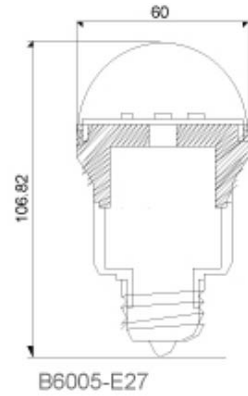

Specification:

Art. No	LED			Voltage (VAC)	Power (W)	PFC	Base	Dimension (mm)	Working temperature	Lifetime (hrs)
	Origin	Lm/LED	mA							
B6005-DIM-E27(NW)	083BT	90-110	300	220	6 (5X1W)	0.85	E27	φ 60x107	-5°C~+35°C	45000
B6005-DIM-E27(WW)	083BT	80-100	300	220	6 (5X1W)	0.85	E27	φ 60x107	-5°C~+35°C	45000
B6005-DIM-GU10(NW)	083BT	90-110	300	220	6 (5X1W)	0.85	GU10	φ 60x107	-5°C~+35°C	45000
B6005-DIM-GU10(WW)	083BT	80-100	300	220	6 (5X1W)	0.85	GU10	φ 60x107	-5°C~+35°C	45000
B6005-DIM-B22(NW)	083BT	90-110	300	220	6 (5X1W)	0.85	B22	φ 60x107	-5°C~+35°C	45000
B6005-DIM-B22(WW)	083BT	80-100	300	220	6 (5X1W)	0.85	B22	φ 60x107	-5°C~+35°C	45000

Packaging Information

Packing: 33 PCS / CTN		
Box	8.5X6.0X10.4(cm)	0.19 kg
Carton	57.5x26.5x36(cm)	7.83 kg

Optical Performance

Color	Luminous Flux (lm)	Color Temperature(K)	CRI
Natural White	357	5000±200K	75
Warm White	300	2800±200K / 3200±200K	80