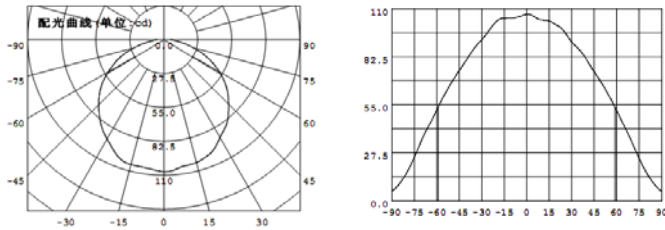

Natural White